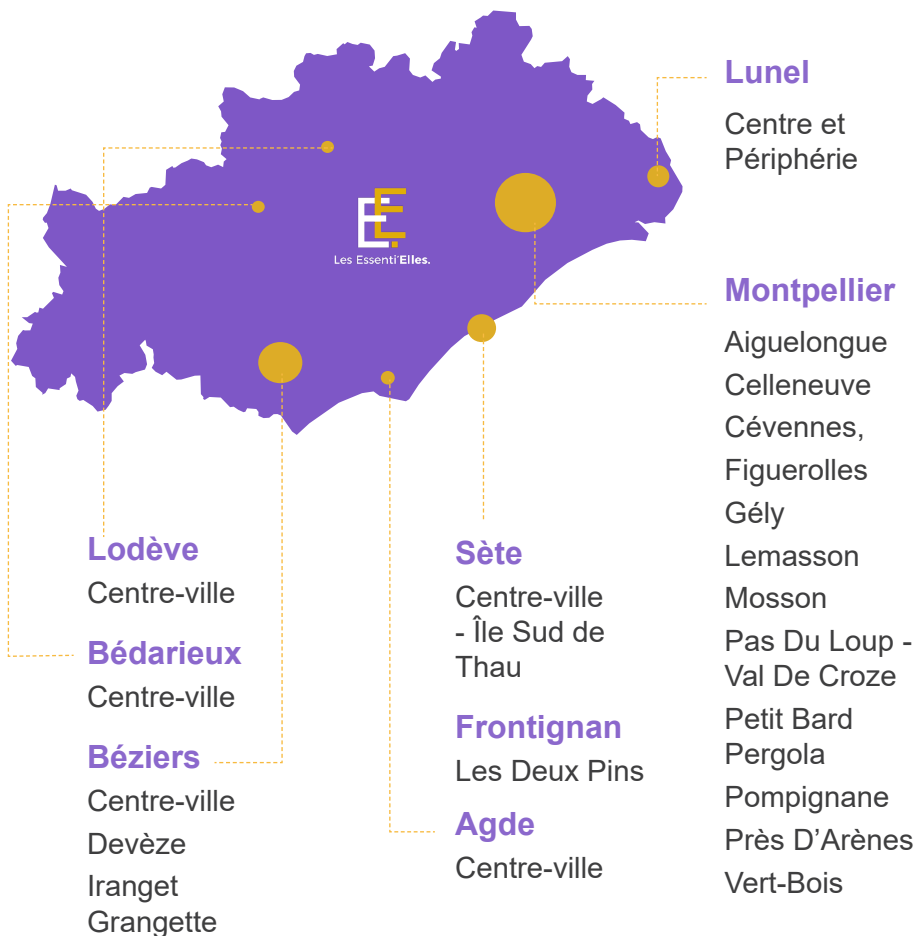

FRANCEACTIVE
Les entrepreneurs engagés
AIRDIE-OCCITANIE

Toute porteuse d'un projet de création ou de reprise d'entreprise, domiciliée dans un **Quartier Prioritaire de l'Hérault**, ou souhaitant y installer son activité, allant jusqu'à 3 ans de création d'entreprise.

Suivi individuel renforcé de votre projet

Marraine dédiée à votre projet

Mise en **réseaux**

Soutien à la **communication**

Entraide collective entre lauréates

Les Quartiers Prioritaires de l'Hérault

CONTACTEZ **Fatima EL MRABTI**